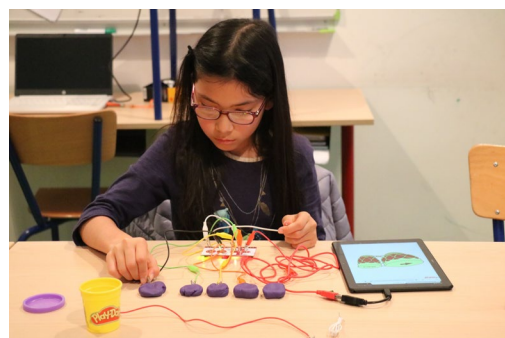

ROBOTIQUE 2023

Public

De 8 à 11 ans

Lieux

HIVER & ÉTÉ : Trets

Syndicat Intercommunal – 6 rue des minimes

PRINTEMPS & AUTOMNE : Fuveau

Maison des associations

Programme

- Ateliers ludo-éducatifs pour apprendre les dessous de la programmation tout en s'amusant accompagné d'un animateur formé
- Activités et défis amenant chaque enfant à comprendre et à s'approprier la logique de la programmation et à faire appel à ses capacités de raisonnement logico-mathématique afin de réaliser chaque mission seul ou en groupe
- Ateliers conçus pour solliciter les fonctions cognitives dans un but de stimulation
- Contenus et ateliers adaptés aux enfants DYS et TDAH

Programme d'activité (cf programme ci-joint)

- S'initier à la robotique et programmer l'IA des robots Cozmo & Sphero
- Découvrir l'électronique connectée avec Makey Makey
- Créer un dessin Numérique
- Créer son jeu vidéo avec Scratch
- Programmer un drone

Informations

- **En option** : Multi-Sports et Robotique (8/11 ans)
- Le S.I.H.A. se réserve le droit d'apporter des modifications au programme et tarifs,
- Les protocoles sanitaires en vigueur seront respectés.

Tarifs

130 € les 5 séances

ou les 4 séances de 2h30 (Semaine 28)

Dates / Horaires

HIVER

13 au 17 février : 10h/ 12h

PRINTEMPS

17 au 21 avril : 9h/ 11h

ÉTÉ

10 au 13 juillet (4 séances de 2h30) :
9h30/ 12h

21 au 25 août : 10h/ 12h

AUTOMNE

23 au 27 octobre : 9h/ 11h

Matériel

- Tablettes, robots fournis pour chaque enfant

Syndicat Intercommunal du Haut de l'Arc

6, Rue des Minimes - 13530 TRET
Service Sports, Loisirs, Nature

04 42 29 40 30

www.sihva.com

sports.loisirs@sihva.com

Rejoignez-nous!

facebook